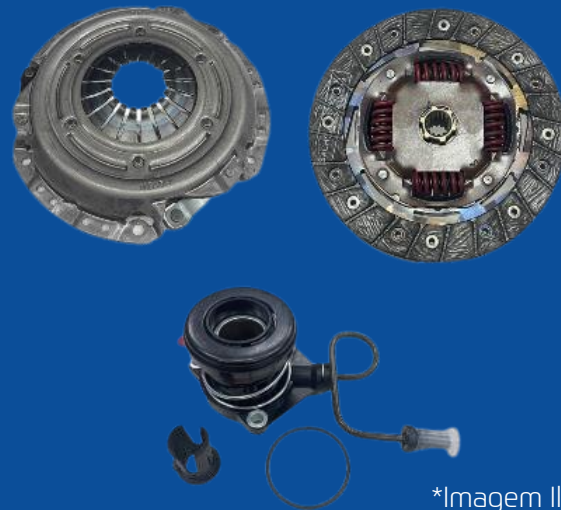

KIT DE EMBREAGEM 3000 990 641

*Imagem Ilustrativa

AFTERMARKET

Com o objetivo de deixar ainda mais completo e atrativo seu portfólio, a ZF lança no mercado de reposição o novo **KIT DE EMBREAGEM COM ATUADOR** com a marca **SACHS**, aumentando sua gama de produtos em sua atual cobertura da linha leve.

DADOS DO PRODUTO

MONTADORA	APLICAÇÃO	ANO	REFERÊNCIA COMERCIAL
GM	ONIX 1.0/1.4 (4 Cil./6 marchas)	2016->	3000 990 641

ZF Aftermarket
Rodovia Senador José Ermírio de Moraes,
s/nº, km 11 – Itu – SP – CEP 13314-012
Central de Atendimento: 0800 011 1100
www.zf.com

Com o objetivo de deixar ainda mais completo e atrativo seu portfólio, a ZF lança no mercado de reposição o novo **KIT DE EMBREAGEM COM ATUADOR** com a marca **SACHS**, aumentando sua gama de produtos em sua atual cobertura da linha leve.

DADOS ADICIONAIS

CÓDIGO DO MATERIAL (NOTA FISCAL)	3000 990 641:009
Nº ESTRIAS / DIÂMETRO DISCO	14 Estrias Diâmetro 200mm
CST	0 - Nacional
CÓDIGO DE BARRAS	4059923089643
NCM	8708.93.00
PESO BRUTO (KG)	3,1
REFERÊNCIA ORIGINAL	LUK: 620323633
DIMENSÕES DE EMBALAGEM (mm)	220 x 220 x 90
QUANTIDADE POR EMBALAGEM	1 Kit