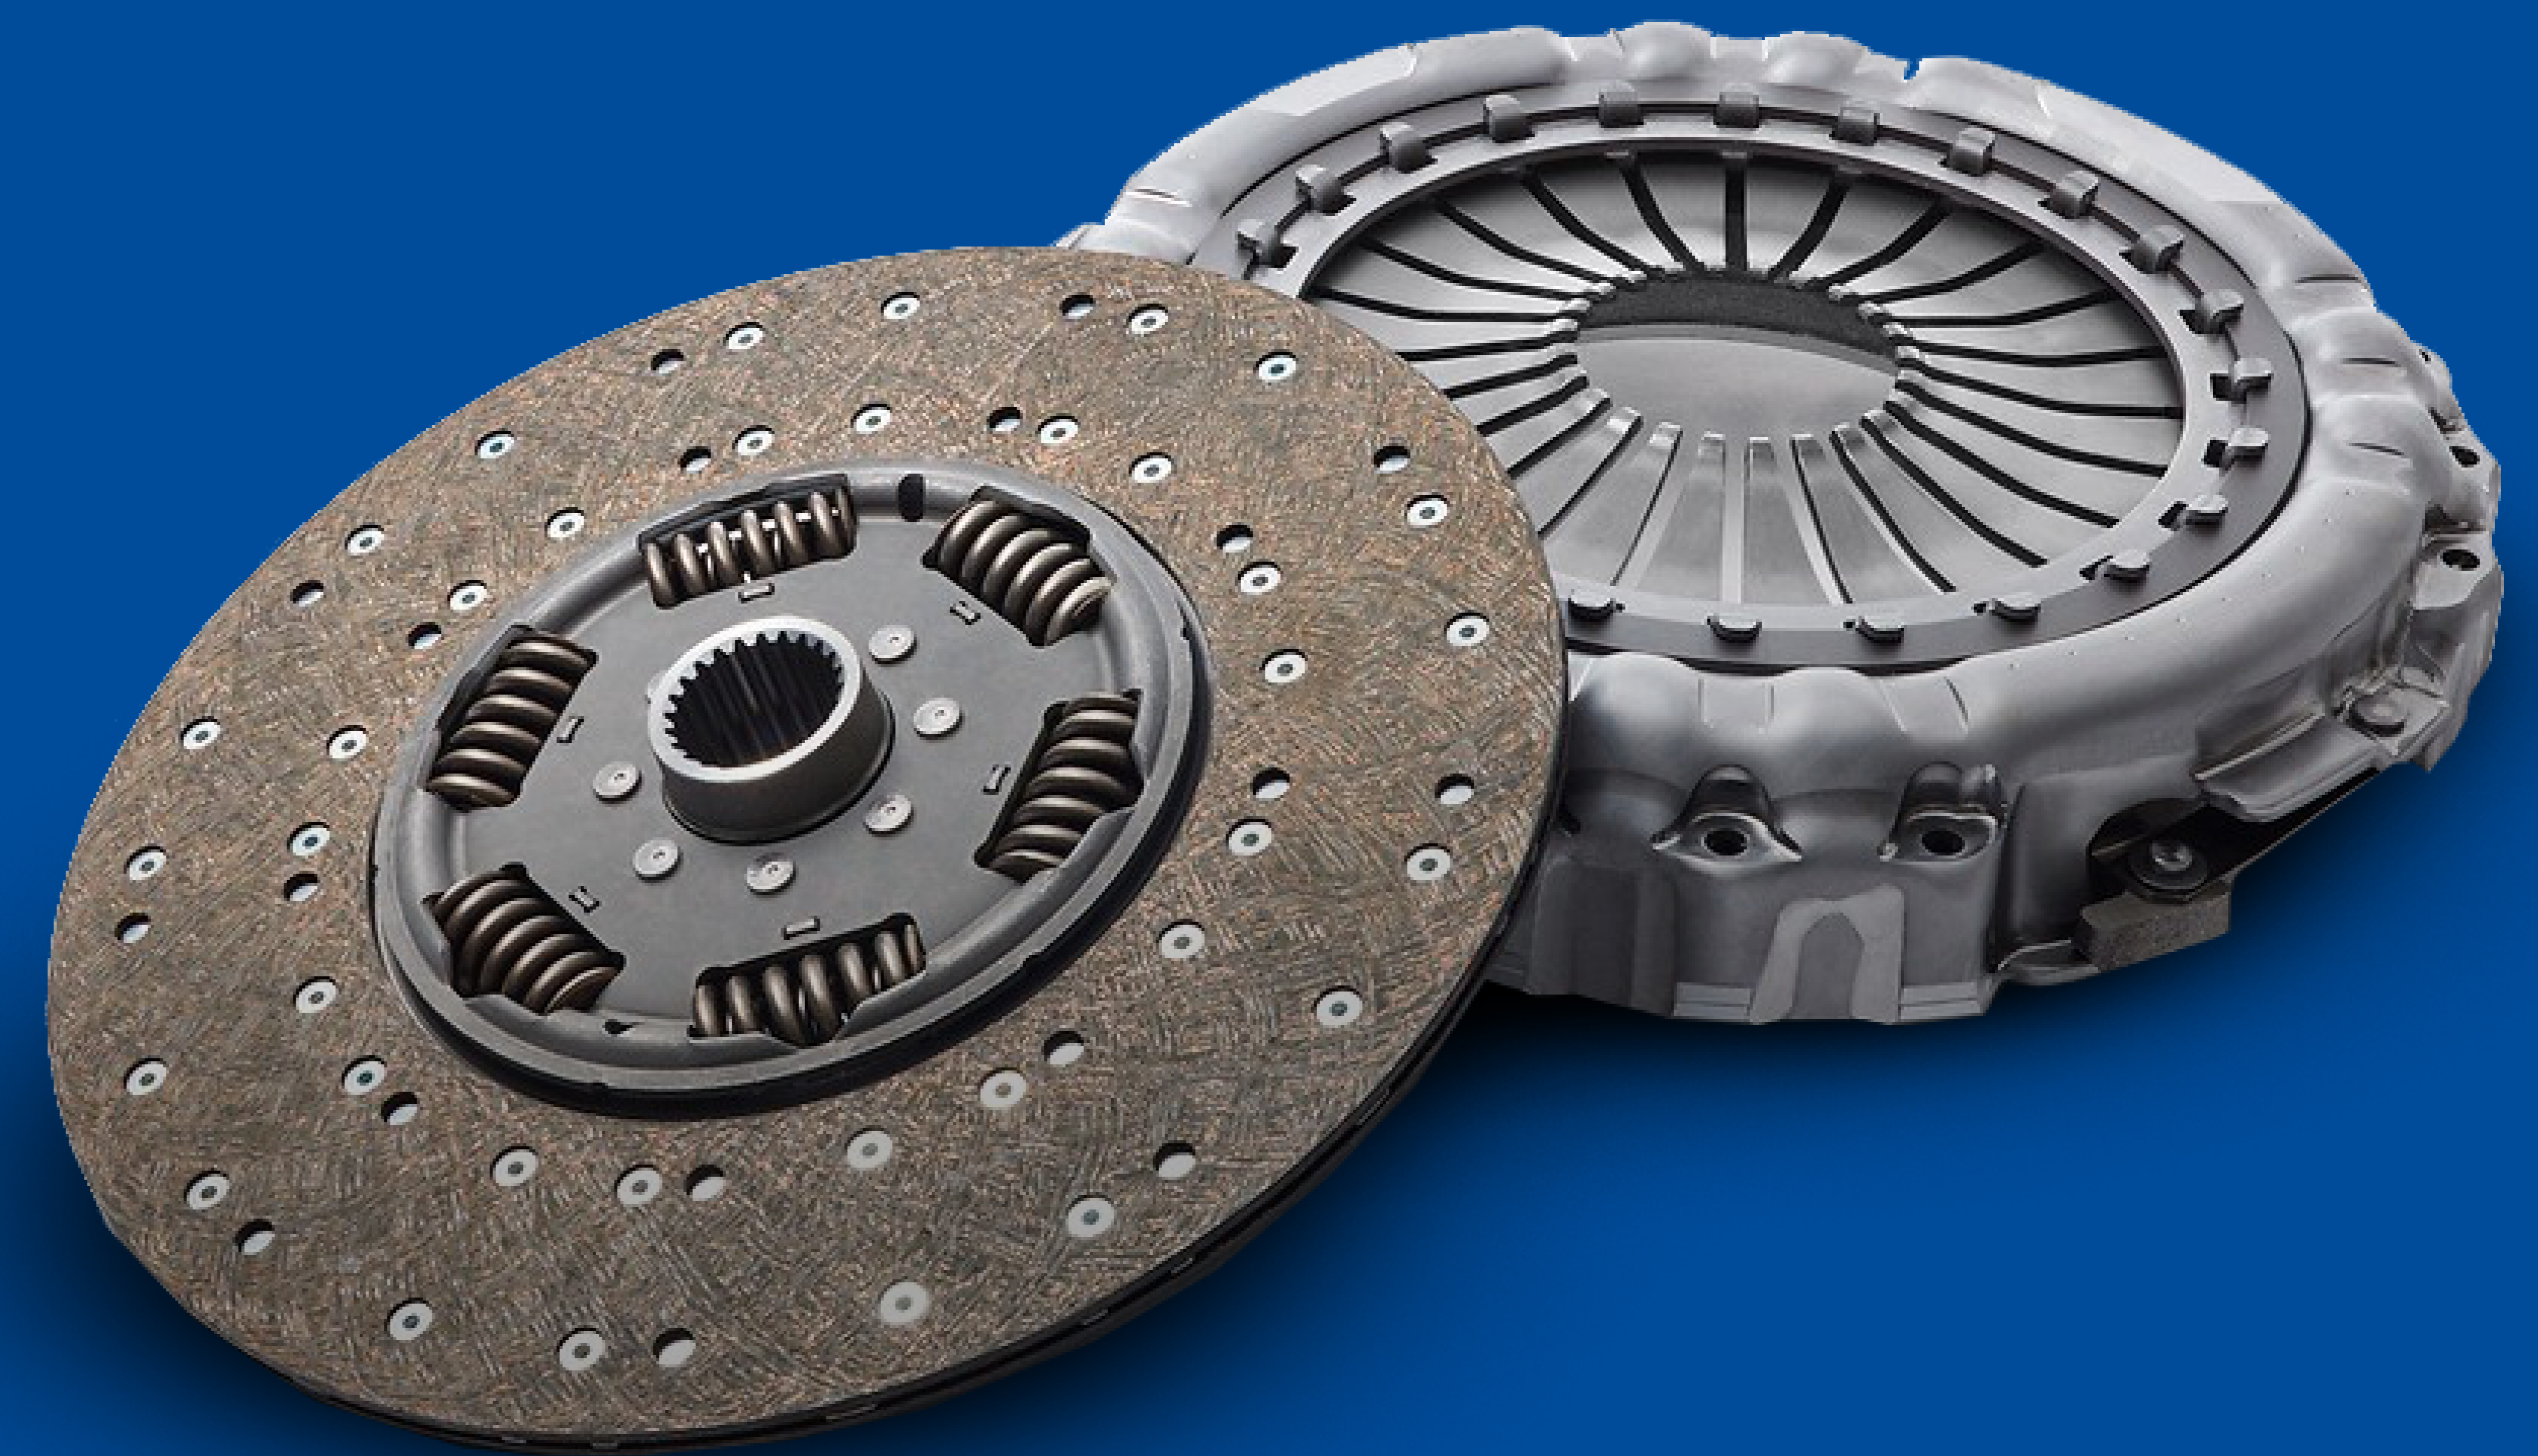

KIT DE EMBREAGEM SACHS

* Imagem ilustrativa.

A ZF SACHS lança no mercado de reposição o Kit de embreagem 3000 954 613 para as aplicações Volkswagen, aumentando sua atual cobertura de veículos leves e pick-ups

Aplicação

MONTADORA	MODELO	MOTOR	TRANSMISSÃO	ANO	REF. COMERCIAL
VOLKSWAGEN	FOX / CROSSFOX / SPACEFOX / GOL / SAVEIRO / POLO / VOYAGE 1.6L 8V GV FLEX	EA111	I-MOTION	04/2007 →	3000 954 613

Dados Adicionais

FAMÍLIA DE PRODUTO	KIT DE EMBREAGEM - (CONTÉM PLATÔ, DISCO E ROLAMENTO)
MATERIAL NOTA FISCAL	3000 954 613:009
CÓDIGO DE BARRAS (EAN)	4059923041276
TIPO CONSTRUTIVO	MF200WGTZ
DISCO	200 MM L 28 ESTRIAS
NCM	8708.93.00
IPI	4%
PESO BRUTO (KG)	16,000
CST	1 - IMPORTADO
REFERÊNCIA CRUZADA COM A ORIGINAL	LUK: 620 3127 00 VW: APS 198015
MEDIDAS DA EMBALAGEM C X L X A (MM)	330 X 330 X 90
FROTA	204.000