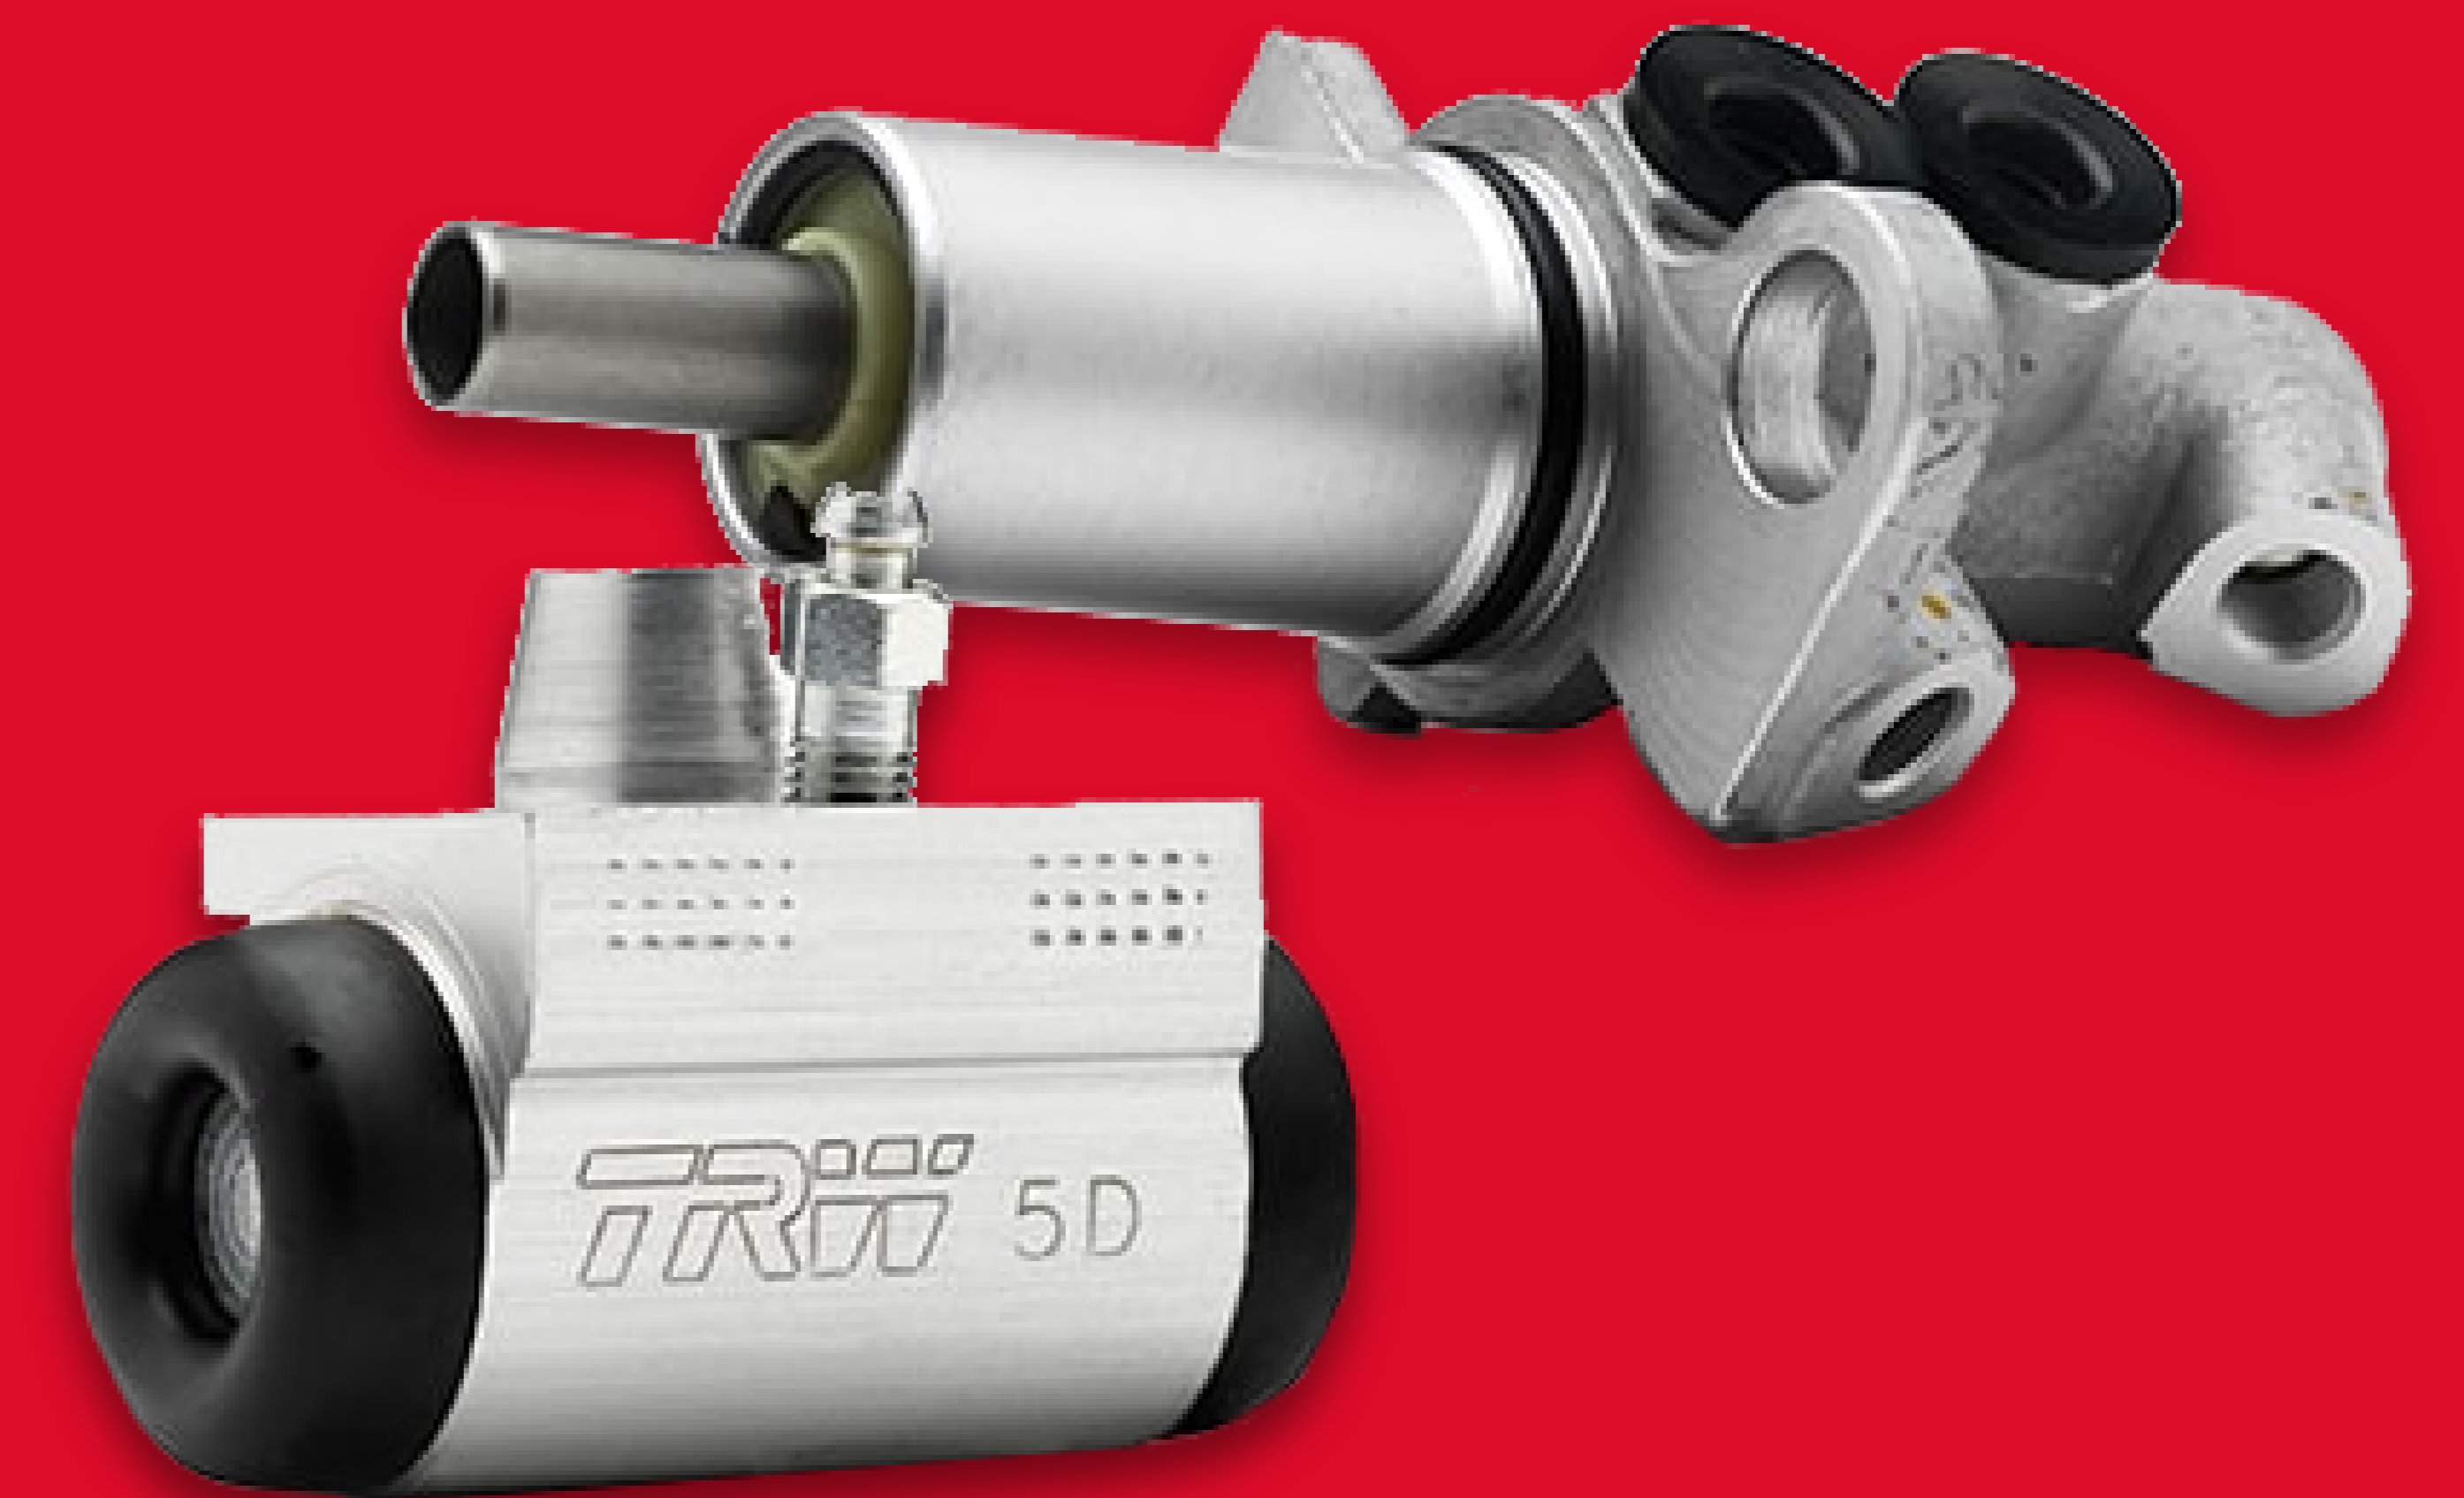

CILINDROS MESTRE E CILINDROS DE RODA

Imagem ilustrativa.

COM O OBJETIVO DE DEIXAR AINDA MAIS COMPLETO E ATRATIVO SEU PORTFÓLIO, A ZF LANÇA NO MERCADO DE REPOSIÇÃO OS NOVOS CILINDROS DE RODA E CILINDROS MESTRE DE FREIO COM A MARCA TRW, AUMENTANDO SUA GAMA DE PRODUTOS EM SUA ATUAL COBERTURA DE LINHA LEVE/UTILITÁRIO.

DADOS DOS PRODUTOS

REF. COMERCIAL	CÓD. MATERIAL (NF)	DESCRIÇÃO	MONTADORA	APLICAÇÃO	ANO	CATEGORIA	CÓDIGO ORIGINAL
BWF6003	BWF6003:009	CILINDRO DE RODA	FIAT	UNO - ATTRACTIVE/VIVACE/WAY PALIO/WEEKEND - ATTRACTIVE & ADV.	2011 ->	LEVE	7088676
BWF6004	BWF6004:009	CILINDRO DE RODA	NISSAN	FRONTIER	2003 -> 2007	LEVE	44100-VH301
BWF6005	BWF6005:009	CILINDRO DE RODA	FORD	RANGER (C/ FREIO11")	1998 -> 2005	LEVE	F87A2261AA
BWF6006	BWF6006:009	CILINDRO DE RODA	FORD	ECOSPORT 4X2 / 4X4	2012 ->	LEVE	CN152261AA
BWF6006	BWF6006:009	CILINDRO DE RODA	FORD	RANGER (FREIO 10")	1998 -> 2001	LEVE	1L5Z2261GA
BWF6007	BWF6007:009	CILINDRO DE RODA	GM	MONTANA 1.4 / 1.8 ZAFIRA 1.8 / 2.0 / 2.4	2004 -> 2011 2005 -> 2012	LEVE	93313891
BWF6009	BWF6009:009	CILINDRO DE RODA	CITROËN	AIRCROSS 1.5 / 1.6 C3 PICASSO 1.5 /1.6	2011 -> 2016	LEVE	4402.G0
BWF60014	BWF60014:009	CILINDRO MESTRE	FIAT	PUNTO (S/ ABS) PUNTO (S/ ABS)	2008 -> 2012 2013 -> 2017	LEVE	7086769
PMK6017	BWF60017:009	CILINDRO MESTRE	CITROËN PEUGEOT	C4 2.0 (HATCH / VTR) 307 1.6/2.0 (C/ ESP)	2006 -> 2009 2000 ->	LEVE	PSA 4601R1 CITROEN 4601T2 C2193
BWF60019	BWF60019:009	CILINDRO MESTRE	FORD	ECOSPORT 4X2 (S/ ABS) FIESTA 1.0 SC & 1.6 8V	2003 -> 2012 2002 ->	LEVE	2S652140CA