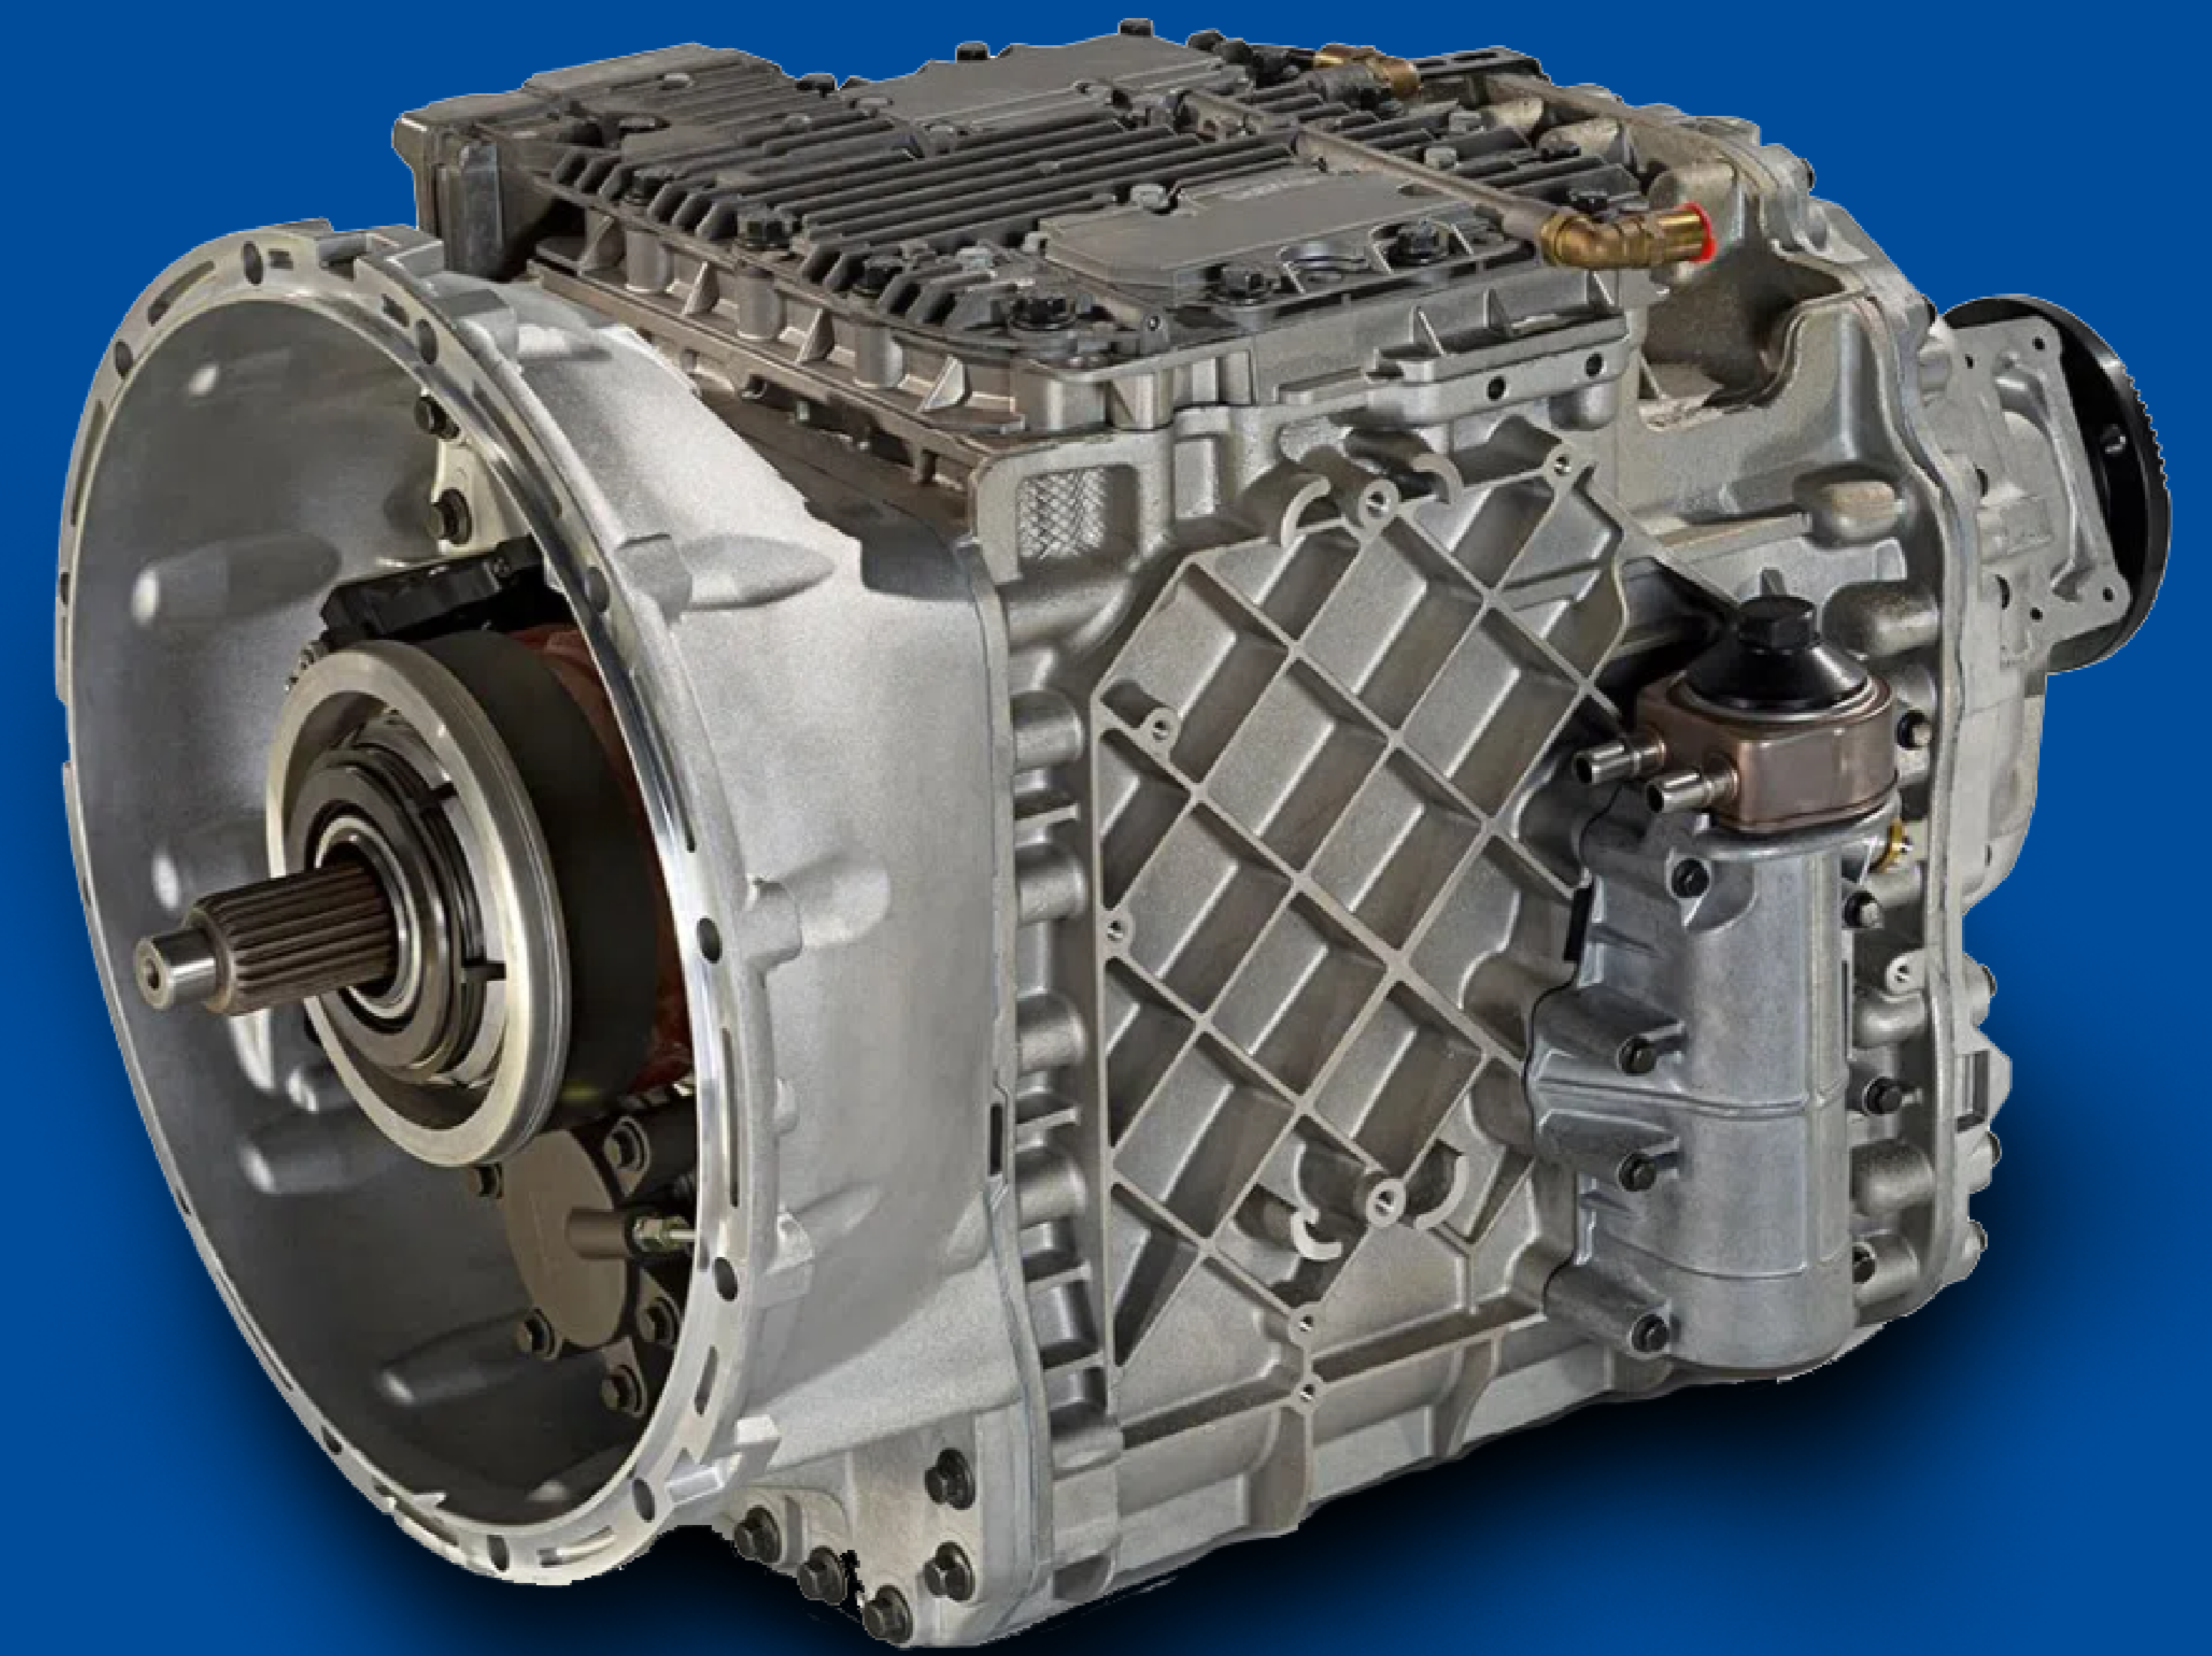

COMPONENTES DE TRANSMISSÃO AUTOMATIZADA VOLVO I-SHIFT

Complemento de Componentes de Transmissão Automatizada

Aplicação Volvo I-Shift .

Dados dos Produtos

CÓD. MATERIAL (NOTA FISCAL)	REFERÊNCIA CRUZADA COM A ORIGINAL	DESCRIÇÃO	MODELO / APLICAÇÃO
0073.298.008:009	20847116	JOGO DE REPARO	I-SHIFT FH / FM / FMX / VM
0073.298.011:009	20847117	JOGO DE REPARO	I-SHIFT FH / FM / FMX / VM
0073.298.025:009	20968999	JOGO DE REPARO	I-SHIFT FH / FM / FMX / VM
0073.298.028:009	21671426	JOGO DE REPARO	I-SHIFT FH / FM / FMX / VM
0073.298.029:009	1004057	JOGO DE REPARO	I-SHIFT FH / FM / FMX / VM
0073.298.056:009	22196494	BOMBA DE ÓLEO	I-SHIFT FH / FM / FMX / VM
0073.298.060:009	21141850	JOGO DE REPARO	I-SHIFT FH / FM / FMX / VM
0073.301.247:009	20532222	EIXO PRINCIPAL	I-SHIFT FH / FM / FMX / VM
0073.301.255:009	1521930	EIXO INTERMEDIÁRIO	I-SHIFT FH / FM / FMX / VM
0073.301.256:009	3192293	EIXO DA BOMBA	I-SHIFT FH / FM / FMX / VM
0073.301.257:009	8171420	ARAME	I-SHIFT FH / FM / FMX / VM
0073.301.258:009	1521900	BOMBA DE ÓLEO	I-SHIFT FH / FM / FMX / VM
0073.301.260:009	1521909	ENGRENAGEM	I-SHIFT FH / FM / FMX / VM
0073.301.261:009	382565	GUIA DESLIZANTE	I-SHIFT FH / FM / FMX / VM
0073.301.262:009	1521449	PORCA	I-SHIFT FH / FM / FMX / VM
0073.301.263:009	1521976	CILINDRO	I-SHIFT FH / FM / FMX / VM
0073.301.264:009	3092575	JOGO DE REPARO	I-SHIFT FH / FM / FMX / VM
0073.301.265:009	1656239	CILINDRO	I-SHIFT FH / FM / FMX / VM
0073.301.266:009	3093230	JOGO DE REPARO	I-SHIFT FH / FM / FMX / VM
0073.301.267:009	21482856	ANEL DE SINCRONIZAÇÃO	I-SHIFT FH / FM / FMX / VM
0073.301.268:009	8171338	PORCA	I-SHIFT FH / FM / FMX / VM